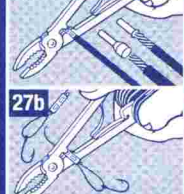

Moorweg 72
D - 245 82 Bordesholm

Tel.: 043 22 / 757 5 - 0
Fax: 043 22 / 757 5 - 75

abdallah-gmbh.de
info@abdallah-gmbh.de

Werkzeuge und Funktionen

- 1. grosse Klinge
- 2. kleine Klinge
- 3. Korkenzieher
- 4. Dosenöffner mit
- 5. - Schraubenzieher 3 mm (auch für Kreuzschrauben)
- 6. Kapselheber mit
- 7. - Schraubenzieher 6 mm
- 8. - Drahtabsolierer und -bieger
- 9. Stech-Bohr-Nähahle
- 10. Ring
- 11. Pinzette
- 12. Zahnstocher