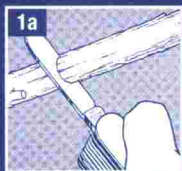

Moorweg 72
D - 245 82 Bordesholm

Tel.: 043 22 / 757 5 - 0
Fax: 043 22 / 757 5 - 75

abdallah-gmbh.de
info@abdallah-gmbh.de

Werkzeuge und Funktionen

- 1. grosse Klinge
- 2. kleine Klinge
- 3. Korkenzieher
- 4. Dosenöffner mit
- 5. - Schraubenzieher 3 mm (auch für Kreuzschrauben)
- 6. Kapselheber mit
- 7. - Schraubenzieher 6 mm
- 8. - Drahtabsolierer und -bieger
- 9. Stech-Bohr-Nähahle
- 10. Ring
- 11. Pinzette
- 12. Zahnstocher