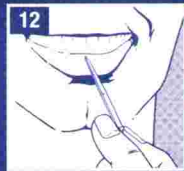

Werkzeuge und Funktionen

1. grosse Klinge
2. kleine Klinge
3. Korkenzieher
4. Dosenöffner mit
5. - Schraubenzieher 3 mm (auch für Kreuzschrauben)
6. Kapselheber mit
7. - Schraubenzieher 6 mm
8. - Drahtabsolierer und -bieger
9. Stech-Bohr-Nähahle
10. Ring
11. Pinzette
12. Zahnstocher

Die 12 Standard-Funktionen

13. Schere
14. Mehrzweckhaken
15. Holzsäge
16. Fischentschupper mit
17. - Angellöser
18. - Massstab (cm + Zoll)
19. Nagelfeile mit
20. - Metallfeile
21. - Nagelreiniger
22. - Metallsäge
23. Schraubenzieher 2,5 mm
24. Holzmeissel und Schaber
25. Kombizange mit
26. - Drahtschneider
27. - Hülsenpresser
28. Philips-Schraubenzieher (Grösse ca. 1-2)
29. Lupe (ca. 8-fach)
30. Kugelschreiber
31. Stecknadel (inox)
32. Mini-Schraubenzieher 1,5 mm (eindrehbar in Korkenzieher 3)
33. Nadelöhr