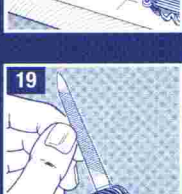

Werkzeuge und Funktionen

1. grosse Klinge
2. kleine Klinge
3. Korkenzieher
4. Dosenöffner mit
5. - Schraubenzieher 3 mm (auch für Kreuzschrauben)
6. Kapselheber mit
7. - Schraubenzieher 6 mm
8. - Drahtabsolierer und -bieger
9. Stech-Bohr-Nähahle
10. Ring
11. Pinzette
12. Zahnstocher

Die 12 Standard-Funktionen

13. Schere
14. Mehrzweckhaken
15. Holzsäge
16. Fischentschupper mit
17. - Angellöser
18. - Massstab (cm + Zoll)
19. Nagelfeile mit
20. - Metallfeile
21. - Nagelreiniger
22. - Metallsäge
23. Schraubenzieher 2,5 mm
24. Holzmeissel und Schaber
25. Kombizange mit
26. - Drahtschneider
27. - Hülsenpresser
28. Philips-Schraubenzieher (Grösse ca. 1-2)
29. Lupe (ca. 8-fach)
30. Kugelschreiber
31. Stecknadel (inox)
32. Mini-Schraubenzieher 1,5 mm (eindrehbar in Korkenzieher 3)
33. Nadelöhr