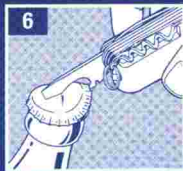

Moorweg 72
D - 245 82 Bordesholm

Tel.: 043 22 / 757 5 - 0
Fax: 043 22 / 757 5 - 75

abdallah-gmbh.de
info@abdallah-gmbh.de

Werkzeuge und Funktionen

- 1. grosse Klinge
- 2. kleine Klinge
- 3. Korkenzieher
- 4. Dosenöffner mit
- 5. - Schraubenzieher 3 mm (auch für Kreuzschrauben)
- 6. Kapselheber mit
- 7. - Schraubenzieher 6 mm
- 8. - Drahtabsolierer und -bieger
- 9. Stech-Bohr-Nähahle
- 10. Ring
- 11. Pinzette
- 12. Zahnstocher