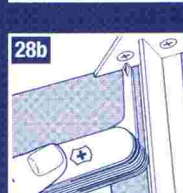

Werkzeuge und Funktionen

1. grosse Klinge
2. kleine Klinge
3. Korkenzieher
4. Dosenöffner mit
5. - Schraubenzieher 3 mm (auch für Kreuzschrauben)
6. Kapselheber mit
7. - Schraubenzieher 6 mm
8. - Drahtabsolierer und -bieger
9. Stech-Bohr-Nähahle
10. Ring
11. Pinzette
12. Zahnstocher

Die 12 Standard-Funktionen

13. Schere
14. Mehrzweckhaken
15. Holzsäge
16. Fischentschupper mit
17. - Angellöser
18. - Massstab (cm + Zoll)
19. Nagelfeile mit
20. - Metallfeile
21. - Nagelreiniger
22. - Metallsäge
23. Schraubenzieher 2,5 mm
24. Holzmeissel und Schaber
25. Kombizange mit
26. - Drahtschneider
27. - Hülsenpresser
28. Philips-Schraubenzieher (Grösse ca. 1-2)
29. Lupe (ca. 8-fach)
30. Kugelschreiber
31. Stecknadel (inox)
32. Mini-Schraubenzieher 1,5 mm (eindrehbar in Korkenzieher 3)
33. Nadelöhr