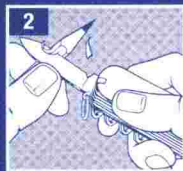

Werkzeuge und Funktionen

1. grosse Klinge
2. kleine Klinge
3. Korkenzieher
4. Dosenöffner mit
5. - Schraubenzieher 3 mm (auch für Kreuzschrauben)
6. Kapselheber mit
7. - Schraubenzieher 6 mm
8. - Drahtabsolierer und -bieger
9. Stech-Bohr-Nähahle
10. Ring
11. Pinzette
12. Zahnstocher

Die 12 Standard-Funktionen

13. Schere
14. Mehrzweckhaken
15. Holzsäge
16. Fischentschupper mit
17. - Angellöser
18. - Massstab (cm + Zoll)
19. Nagelfeile mit
20. - Metallfeile
21. - Nagelreiniger
22. - Metallsäge
23. Schraubenzieher 2,5 mm
24. Holzmeissel und Schaber
25. Kombizange mit
26. - Drahtschneider
27. - Hülsenpresser
28. Philips-Schraubenzieher (Grösse ca. 1-2)
29. Lupe (ca. 8-fach)
30. Kugelschreiber
31. Stecknadel (inox)
32. Mini-Schraubenzieher 1,5 mm (eindrehbar in Korkenzieher 3)
33. Nadelöhr