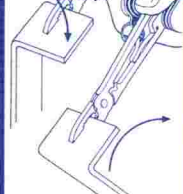

Werkzeuge und Funktionen

1. grosse Klinge
2. kleine Klinge
3. Korkenzieher
4. Dosenöffner mit
5. - Schraubenzieher 3 mm (auch für Kreuzschrauben)
6. Kapselheber mit
7. - Schraubenzieher 6 mm
8. - Drahtabsolierer und -bieger
9. Stech-Bohr-Nähahle
10. Ring
11. Pinzette
12. Zahnstocher

Die 12 Standard-Funktionen

13. Schere
14. Mehrzweckhaken
15. Holzsäge
16. Fischentschupper mit
17. - Angellöser
18. - Massstab (cm + Zoll)
19. Nagelfeile mit
20. - Metallfeile
21. - Nagelreiniger
22. - Metallsäge
23. Schraubenzieher 2,5 mm
24. Holzmeissel und Schaber
25. Kombizange mit
26. - Drahtschneider
27. - Hülsenpresser
28. Philips-Schraubenzieher (Grösse ca. 1-2)
29. Lupe (ca. 8-fach)
30. Kugelschreiber
31. Stecknadel (inox)
32. Mini-Schraubenzieher 1,5 mm (eindrehbar in Korkenzieher 3)
33. Nadelöhr