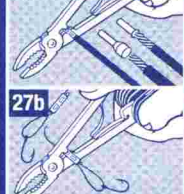

Moorweg 72
D - 245 82 Bordesholm

Tel.: 043 22 / 757 5 - 0
Fax: 043 22 / 757 5 - 75

abdallah-gmbh.de
info@abdallah-gmbh.de

Werkzeuge und Funktionen

- 1. grosse Klinge
- 2. kleine Klinge
- 3. Korkenzieher
- 4. Dosenöffner mit
- 5. - Schraubenzieher 3 mm (auch für Kreuzschrauben)
- 6. Kapselheber mit
- 7. - Schraubenzieher 6 mm
- 8. - Drahtabsolierer und -bieger
- 9. Stech-Bohr-Nähahle
- 10. Ring
- 11. Pinzette
- 12. Zahnstocher

Die 12 Standard-Funktionen

- 13. Schere
- 14. Mehrzweckhaken
- 15. Holzsäge
- 16. Fischentschupper mit
- 17. - Angellöser
- 18. - Massstab (cm + Zoll)
- 19. Nagelfeile mit
- 20. - Metallfeile
- 21. - Nagelreiniger
- 22. - Metallsäge
- 23. Schraubenzieher 2,5 mm
- 24. Holzmeissel und Schaber
- 25. Kombizange mit
- 26. - Drahtschneider
- 27. - Hülsenpresser
- 28. Philips-Schraubenzieher (Grösse ca. 1-2)
- 29. Lupe (ca. 8-fach)
- 30. Kugelschreiber
- 31. Stecknadel (inox)
- 32. Mini-Schraubenzieher 1,5 mm (eindrehbar in Korkenzieher 3)
- 33. Nadelöhr