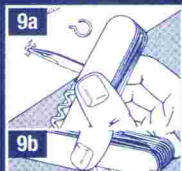

Moorweg 72
D - 245 82 Bordesholm

Tel.: 043 22 / 757 5 - 0
Fax: 043 22 / 757 5 - 75

abdallah-gmbh.de
info@abdallah-gmbh.de

Werkzeuge und Funktionen

- 1. grosse Klinge
- 2. kleine Klinge
- 3. Korkenzieher
- 4. Dosenöffner mit
- 5. - Schraubenzieher 3 mm (auch für Kreuzschrauben)
- 6. Kapselheber mit
- 7. - Schraubenzieher 6 mm
- 8. - Drahtabsolierer und -bieger
- 9. Stech-Bohr-Nähahle
- 10. Ring
- 11. Pinzette
- 12. Zahnstocher