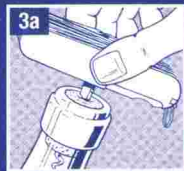

Werkzeuge und Funktionen

1. grosse Klinge
2. kleine Klinge
3. Korkenzieher
4. Dosenöffner mit
5. - Schraubenzieher 3 mm (auch für Kreuzschrauben)
6. Kapselheber mit
7. - Schraubenzieher 6 mm
8. - Drahtabsolierer und -bieger
9. Stech-Bohr-Nähahle
10. Ring
11. Pinzette
12. Zahnstocher

Die 12 Standard-Funktionen

13. Schere
14. Mehrzweckhaken
15. Holzsäge
16. Fischentschupper mit
17. - Angellöser
18. - Massstab (cm + Zoll)
19. Nagelfeile mit
20. - Metallfeile
21. - Nagelreiniger
22. - Metallsäge
23. Schraubenzieher 2,5 mm
24. Holzmeissel und Schaber
25. Kombizange mit
26. - Drahtschneider
27. - Hülsenpresser
28. Philips-Schraubenzieher (Grösse ca. 1-2)
29. Lupe (ca. 8-fach)
30. Kugelschreiber
31. Stecknadel (inox)
32. Mini-Schraubenzieher 1,5 mm (eindrehbar in Korkenzieher 3)
33. Nadelöhr