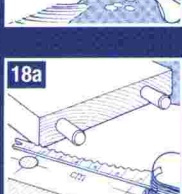

Moorweg 72
D - 245 82 Bordesholm

Tel.: 043 22 / 757 5 - 0
Fax: 043 22 / 757 5 - 75

abdallah-gmbh.de
info@abdallah-gmbh.de

Werkzeuge und Funktionen

- 1. grosse Klinge
- 2. kleine Klinge
- 3. Korkenzieher
- 4. Dosenöffner mit
- 5. - Schraubenzieher 3 mm (auch für Kreuzschrauben)
- 6. Kapselheber mit
- 7. - Schraubenzieher 6 mm
- 8. - Drahtabsolierer und -bieger
- 9. Stech-Bohr-Nähahle
- 10. Ring
- 11. Pinzette
- 12. Zahnstocher