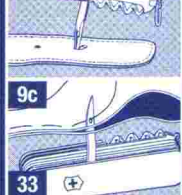

Werkzeuge und Funktionen

1. grosse Klinge
2. kleine Klinge
3. Korkenzieher
4. Dosenöffner mit
5. - Schraubenzieher 3 mm (auch für Kreuzschrauben)
6. Kapselheber mit
7. - Schraubenzieher 6 mm
8. - Drahtabsolierer und -bieger
9. Stech-Bohr-Nähahle
10. Ring
11. Pinzette
12. Zahnstocher

Die 12 Standard-Funktionen

13. Schere
14. Mehrzweckhaken
15. Holzsäge
16. Fischentschupper mit
17. - Angellöser
18. - Massstab (cm + Zoll)
19. Nagelfeile mit
20. - Metallfeile
21. - Nagelreiniger
22. - Metallsäge
23. Schraubenzieher 2,5 mm
24. Holzmeissel und Schaber
25. Kombizange mit
26. - Drahtschneider
27. - Hülsenpresser
28. Philips-Schraubenzieher (Grösse ca. 1-2)
29. Lupe (ca. 8-fach)
30. Kugelschreiber
31. Stecknadel (inox)
32. Mini-Schraubenzieher 1,5 mm (eindrehbar in Korkenzieher 3)
33. Nadelöhr