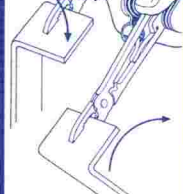

Moorweg 72
D - 245 82 Bordesholm

Tel.: 043 22 / 757 5 - 0
Fax: 043 22 / 757 5 - 75

abdallah-gmbh.de
info@abdallah-gmbh.de

Werkzeuge und Funktionen

- 1. grosse Klinge
- 2. kleine Klinge
- 3. Korkenzieher
- 4. Dosenöffner mit
- 5. - Schraubenzieher 3 mm (auch für Kreuzschrauben)
- 6. Kapselheber mit
- 7. - Schraubenzieher 6 mm
- 8. - Drahtabsolierer und -bieger
- 9. Stech-Bohr-Nähahle
- 10. Ring
- 11. Pinzette
- 12. Zahnstocher

Die 12 Standard-Funktionen

- 13. Schere
- 14. Mehrzweckhaken
- 15. Holzsäge
- 16. Fischentschupper mit
- 17. - Angellöser
- 18. - Massstab (cm + Zoll)
- 19. Nagelfeile mit
- 20. - Metallfeile
- 21. - Nagelreiniger
- 22. - Metallsäge
- 23. Schraubenzieher 2,5 mm
- 24. Holzmeissel und Schaber
- 25. Kombizange mit
- 26. - Drahtschneider
- 27. - Hülsenpresser
- 28. Philips-Schraubenzieher (Grösse ca. 1-2)
- 29. Lupe (ca. 8-fach)
- 30. Kugelschreiber
- 31. Stecknadel (inox)
- 32. Mini-Schraubenzieher 1,5 mm (eindrehbar in Korkenzieher 3)
- 33. Nadelöhr