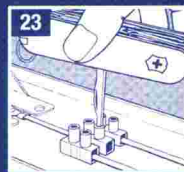

Werkzeuge und Funktionen

1. grosse Klinge
2. kleine Klinge
3. Korkenzieher
4. Dosenöffner mit
5. - Schraubenzieher 3 mm (auch für Kreuzschrauben)
6. Kapselheber mit
7. - Schraubenzieher 6 mm
8. - Drahtabsolierer und -bieger
9. Stech-Bohr-Nähahle
10. Ring
11. Pinzette
12. Zahnstocher

Die 12 Standard-Funktionen

13. Schere
14. Mehrzweckhaken
15. Holzsäge
16. Fischentschupper mit
17. - Angellöser
18. - Massstab (cm + Zoll)
19. Nagelfeile mit
20. - Metallfeile
21. - Nagelreiniger
22. - Metallsäge
23. Schraubenzieher 2,5 mm
24. Holzmeissel und Schaber
25. Kombizange mit
26. - Drahtschneider
27. - Hülsenpresser
28. Philips-Schraubenzieher (Grösse ca. 1-2)
29. Lupe (ca. 8-fach)
30. Kugelschreiber
31. Stecknadel (inox)
32. Mini-Schraubenzieher 1,5 mm (eindrehbar in Korkenzieher 3)
33. Nadelöhr