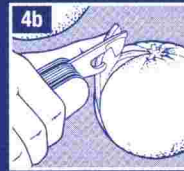

Werkzeuge und Funktionen

1. grosse Klinge
2. kleine Klinge
3. Korkenzieher
4. Dosenöffner mit
5. - Schraubenzieher 3 mm (auch für Kreuzschrauben)
6. Kapselheber mit
7. - Schraubenzieher 6 mm
8. - Drahtabsolierer und -bieger
9. Stech-Bohr-Nähahle
10. Ring
11. Pinzette
12. Zahnstocher

Die 12 Standard-Funktionen

13. Schere
14. Mehrzweckhaken
15. Holzsäge
16. Fischentschupper mit
17. - Angellöser
18. - Massstab (cm + Zoll)
19. Nagelfeile mit
20. - Metallfeile
21. - Nagelreiniger
22. - Metallsäge
23. Schraubenzieher 2,5 mm
24. Holzmeissel und Schaber
25. Kombizange mit
26. - Drahtschneider
27. - Hülsenpresser
28. Philips-Schraubenzieher (Grösse ca. 1-2)
29. Lupe (ca. 8-fach)
30. Kugelschreiber
31. Stecknadel (inox)
32. Mini-Schraubenzieher 1,5 mm (eindrehbar in Korkenzieher 3)
33. Nadelöhr