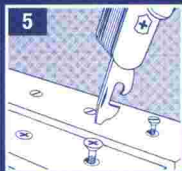

Werkzeuge und Funktionen

1. grosse Klinge
2. kleine Klinge
3. Korkenzieher
4. Dosenöffner mit
5. - Schraubenzieher 3 mm (auch für Kreuzschrauben)
6. Kapselheber mit
7. - Schraubenzieher 6 mm
8. - Drahtabsolierer und -bieger
9. Stech-Bohr-Nähahle
10. Ring
11. Pinzette
12. Zahnstocher

Die 12 Standard-Funktionen

13. Schere
14. Mehrzweckhaken
15. Holzsäge
16. Fischentschupper mit
17. - Angellöser
18. - Massstab (cm + Zoll)
19. Nagelfeile mit
20. - Metallfeile
21. - Nagelreiniger
22. - Metallsäge
23. Schraubenzieher 2,5 mm
24. Holzmeissel und Schaber
25. Kombizange mit
26. - Drahtschneider
27. - Hülsenpresser
28. Philips-Schraubenzieher (Grösse ca. 1-2)
29. Lupe (ca. 8-fach)
30. Kugelschreiber
31. Stecknadel (inox)
32. Mini-Schraubenzieher 1,5 mm (eindrehbar in Korkenzieher 3)
33. Nadelöhr