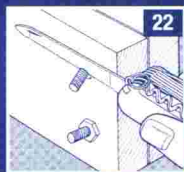

Moorweg 72
D - 245 82 Bordesholm

Tel.: 043 22 / 757 5 - 0
Fax: 043 22 / 757 5 - 75

abdallah-gmbh.de
info@abdallah-gmbh.de

Werkzeuge und Funktionen

- 1. grosse Klinge
- 2. kleine Klinge
- 3. Korkenzieher
- 4. Dosenöffner mit
- 5. - Schraubenzieher 3 mm (auch für Kreuzschrauben)
- 6. Kapselheber mit
- 7. - Schraubenzieher 6 mm
- 8. - Drahtabsolierer und -bieger
- 9. Stech-Bohr-Nähahle
- 10. Ring
- 11. Pinzette
- 12. Zahnstocher