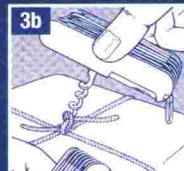

Werkzeuge und Funktionen

1. grosse Klinge
2. kleine Klinge
3. Korkenzieher
4. Dosenöffner mit
5. - Schraubenzieher 3 mm (auch für Kreuzschrauben)
6. Kapselheber mit
7. - Schraubenzieher 6 mm
8. - Drahtabsolierer und -bieger
9. Stech-Bohr-Nähahle
10. Ring
11. Pinzette
12. Zahnstocher

Die 12 Standard-Funktionen

13. Schere
14. Mehrzweckhaken
15. Holzsäge
16. Fischentschupper mit
17. - Angellöser
18. - Massstab (cm + Zoll)
19. Nagelfeile mit
20. - Metallfeile
21. - Nagelreiniger
22. - Metallsäge
23. Schraubenzieher 2,5 mm
24. Holzmeissel und Schaber
25. Kombizange mit
26. - Drahtschneider
27. - Hülsenpresser
28. Philips-Schraubenzieher (Grösse ca. 1-2)
29. Lupe (ca. 8-fach)
30. Kugelschreiber
31. Stecknadel (inox)
32. Mini-Schraubenzieher 1,5 mm (eindrehbar in Korkenzieher 3)
33. Nadelöhr