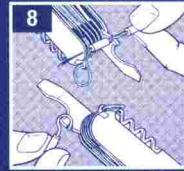

Werkzeuge und Funktionen

1. grosse Klinge
2. kleine Klinge
3. Korkenzieher
4. Dosenöffner mit
5. - Schraubenzieher 3 mm (auch für Kreuzschrauben)
6. Kapselheber mit
7. - Schraubenzieher 6 mm
8. - Drahtabsolierer und -bieger
9. Stech-Bohr-Nähahle
10. Ring
11. Pinzette
12. Zahnstocher

Die 12 Standard-Funktionen

13. Schere
14. Mehrzweckhaken
15. Holzsäge
16. Fischentschupper mit
17. - Angellöser
18. - Massstab (cm + Zoll)
19. Nagelfeile mit
20. - Metallfeile
21. - Nagelreiniger
22. - Metallsäge
23. Schraubenzieher 2,5 mm
24. Holzmeissel und Schaber
25. Kombizange mit
26. - Drahtschneider
27. - Hülsenpresser
28. Philips-Schraubenzieher (Grösse ca. 1-2)
29. Lupe (ca. 8-fach)
30. Kugelschreiber
31. Stecknadel (inox)
32. Mini-Schraubenzieher 1,5 mm (eindrehbar in Korkenzieher 3)
33. Nadelöhr