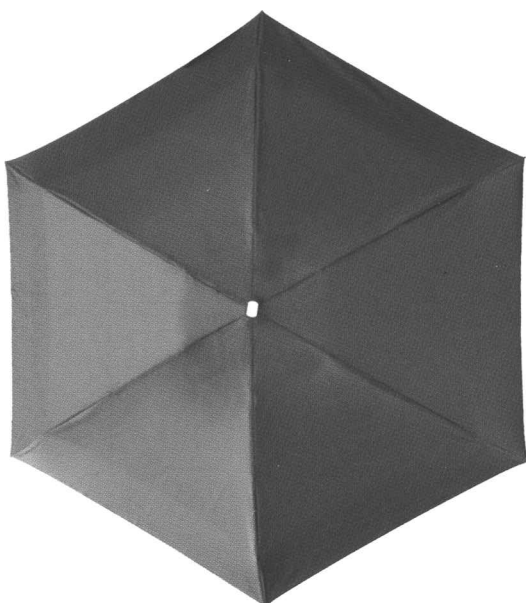

Knirps®X1

Bezug
Gestell
Griff
Technik
Schirmgewicht
Durchmesser
Länge

Microfaser
Alu matt, 8-teilig
Kunststoff matt
manuell
ca. 230 g
94 cm
16,4 cm

Knirps®LongAutomatic Alu light

Bezug
Gestell
Griff

Technik
Schirmgewicht
Durchmesser
Länge

Polyester
Alu, 8-teilig
Rundhaken,
gummiert
automatik
ca. 499 g
103 cm
90 cm

Mc Rain®Pocket

Bezug
Gestell
Griff
Technik
Schirmgewicht
Durchmesser
Länge

Microfaser
Fiberglas, 6-teilig
Gummiert schwarz
manuell
ca. 175 g ohne Etui
92 cm
17 cm ohne Etui