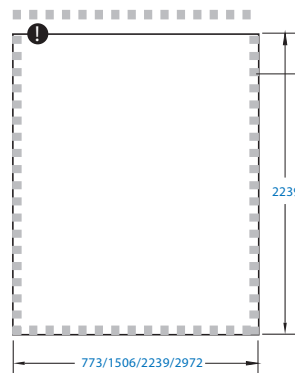

für 1 Stoffpaneel
seitliche Aluminiumprofile
silber eloxiert

für 1 Stoffpaneel
seitliche Aluminiumprofile
silber eloxiert,
inkl. 1 Spot

für 1 Stoffpaneel
seitliche Aluminiumprofile
silber eloxiert,
inkl. 2 Spots

für 1 Stoffpaneel
seitliche Aluminiumprofile
silber eloxiert,
inkl. 2 Spots

PANEELGRÖSSE KANN JE NACH
VERWENDETER STOFFQUALITÄT VARIIEREN
Ein 40 mm breites Klettband muss rückseitig
an den Kanten angenäht werden.

wird mit der Systemnut
in Stütze und Zarge
verbunden

ermöglicht Verbindung
mit anderen Trägern