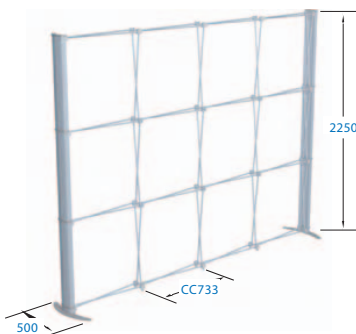

für 1 Stoffpaneel
seitliche Aluminiumprofile
silber eloxiert

für 1 Stoffpaneel
seitliche Aluminiumprofile
silber eloxiert,
inkl. 1 Spot

für 1 Stoffpaneel
seitliche Aluminiumprofile
silber eloxiert,
inkl. 2 Spots

für 1 Stoffpaneel
seitliche Aluminiumprofile
silber eloxiert,
inkl. 2 Spots

PANEELGRÖSSE KANN JE NACH
VERWENDETER STOFFQUALITÄT VARIIEREN
Ein 40 mm breites Klettband muss rückseitig
an den Kanten angenäht werden.

wird mit der Systemnut
in Stütze und Zarge
verbunden

ermöglicht Verbindung
mit anderen Trägern