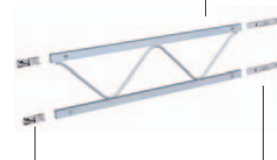

für 1 Stoffpaneel
seitliche Aluminiumprofile
silber eloxiert

für 1 Stoffpaneel
seitliche Aluminiumprofile
silber eloxiert,
inkl. 1 Spot

für 1 Stoffpaneel
seitliche Aluminiumprofile
silber eloxiert,
inkl. 2 Spots

für 1 Stoffpaneel
seitliche Aluminiumprofile
silber eloxiert,
inkl. 2 Spots

PANEELGRÖSSE KANN JE NACH
VERWENDETER STOFFQUALITÄT VARIIEREN
Ein 40 mm breites Klettband muss rückseitig
an den Kanten angenäht werden.

wird mit der Systemnut
in Stütze und Zarge
verbunden

ermöglicht Verbindung
mit anderen Trägern