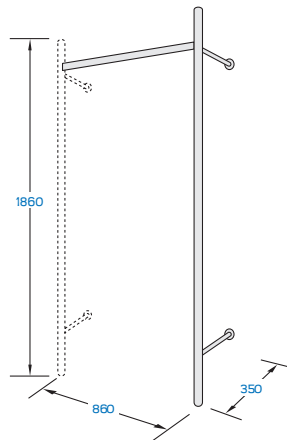

Grundfeld

Anbaufeld

2 Glasfachböden
„Mastercarrée“ für
Hut- und Schuhablage,
8 mm

Reihengarderobe
ohne Schirmhaltergarnitur

Reihengarderobe
mit Schirmhaltergarnitur