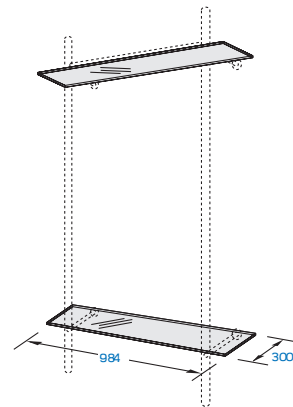

Grundfeld

Anbaufeld

2 Glasfachböden
„Mastercarrée“ für
Hut- und Schuhablage,
8 mm

Reihengarderobe
ohne Schirmhaltergarnitur

Reihengarderobe
mit Schirmhaltergarnitur