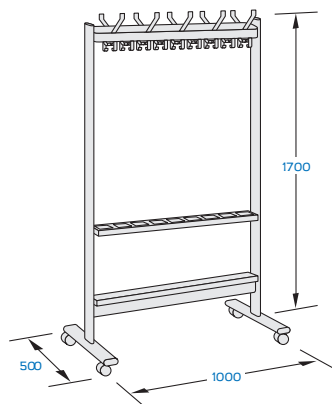

Grundfeld

Anbaufeld

2 Glasfachböden
„Mastercarrée“ für
Hut- und Schuhablage,
8 mm

Reihengarderobe
ohne Schirmhaltergarnitur

Reihengarderobe
mit Schirmhaltergarnitur