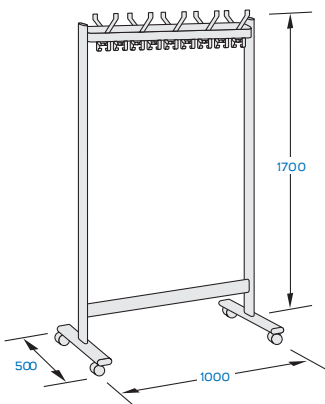

Grundfeld

Anbaufeld

2 Glasfachböden
„Mastercarrée“ für
Hut- und Schuhablage,
8 mm

Reihengarderobe
ohne Schirmhaltergarnitur

Reihengarderobe
mit Schirmhaltergarnitur