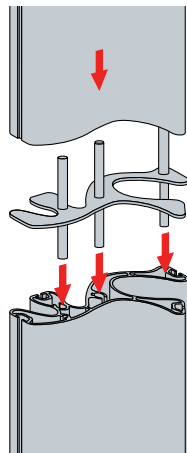

Befestigung eines Endplatten-Erweiterungs-Sets an die Organic-Stütze

Befestigung des Verbindungselements an die Organic-Stütze

5000 mm

5000 mm