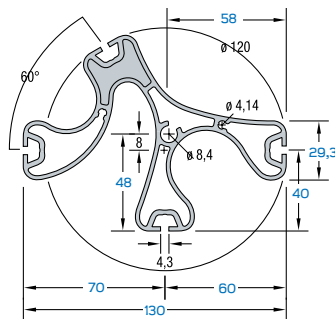

Befestigung eines Endplatten-Erweiterungs-Sets an die Organic-Stütze

Befestigung des Verbindungselements an die Organic-Stütze

5000 mm

5000 mm