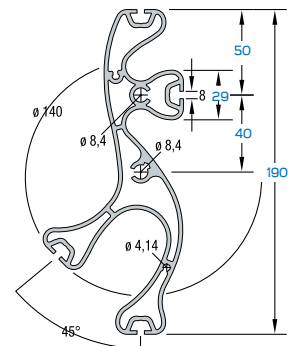

Befestigung eines Endplatten-Erweiterungs-Sets an die Organic-Stütze

Befestigung des Verbindungselements an die Organic-Stütze

5000 mm

5000 mm